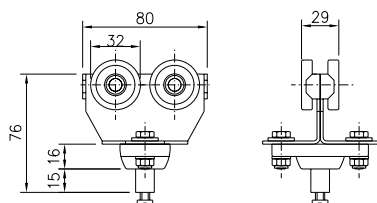

MOBIL VERKTYGSUPPHÄNGNING

Standardvagnar

C-profilskena 40x40 mm.

Swedish Cable Trolleys AB
CIBES

Blad 11-126 2016

Vagnarna finns i olika typer som upphängningsvagnar för verktyg eller vagnar för upphängning av slang eller kabel. Dessutom finns vagnar för

upphängning av t.ex. draperi. Om Du skall välja vagn med nylon- eller stålhjul avgörs av belastning och driftsfrekvens.

Fyrhjulig vagn för rundkabel

Material: Stomme av förzinkat stål
Hjul med dammtäta kullager
Kullänk av polyamid

Kabellast, kg: 32
Vikt, kg: 0,52
Best.nr: 11 502
E-nummer: 11 991 68