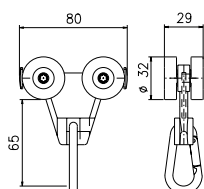

Plastvagn med rostfri karbinhake

Material: Polyamid

Vikt, kg: 0,08
Max last, kg: 6
Best.nr.: 11 893