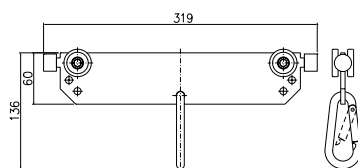

Upphångningsvagn

Material: Stomme Förzinkat stål
Buffertar Gummi
Karbinhake av förzinkat stål

Längd, mm: 319
Vikt, kg: 1,12
Max last, kg: 50
Best.nr.: 11 904