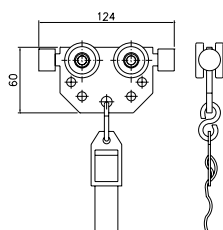

Kabellast, kg: 32
Vikt, kg: 0,52
Best.nr: 11 502
E-nummer: 11 991 68

Kabelklämmor

Material: Polyamid

Diam., mm:	10 - 16	17 - 25	26 - 36
Radie, mm:	80	125	160
Längd, mm:	70	100	140
Vikt, kg:	0,04	0,06	0,12
Best.nr:	11 050	11 051	11 052
E-nummer:	11 990 27	11 990 28	11 990 29

Vikt, kg: 0,08
Max last, kg: 6
Best.nr.: 11 893

Vagn med rem

Material: Stomme av förzinkat stål
kullagrade hjul, buffertar av gummi
S-krok av förzinkat stål,
rem av polypropylen

L, rem cm: 90
Vikt, kg: 0,44
Max last, kg: 32
Best.nr.: 11 903