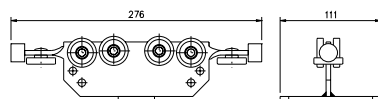

Längd, mm: 319
Vikt, kg: 1,12
Max last, kg: 50
Best.nr.: 11 904

Stålvagn

Material: Stomme Förzinkat stål

LxBxH: 124x106x70 mm
C-C håll: 80 mm
Vikt, kg: 0,52
Max last, kg: 32
Best.nr.: 11 500

Vagn med sidostyrning