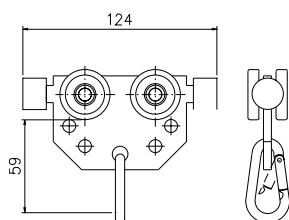

Swedish Cable Trolleys AB
CIBES

Upphångningsvagn

Material: Stomme Förzinkat stål
Buffertar Gummi
Karbinhake av rostfritt stål

Vikt, kg: 0,43
Max last, kg: 32
Best.nr.: 11 979