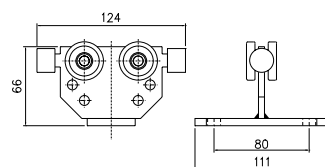

Längd, mm: 319
Vikt, kg: 1,12
Max last, kg: 50
Best.nr.: 11 904

Stålvagn

Material: Stomme Förzinkat stål

LxBxH: 124x106x70 mm
C-C håll: 80 mm
Vikt, kg: 0,52
Max last, kg: 32
Best.nr.: 11 500

Vagn med sidostyrning