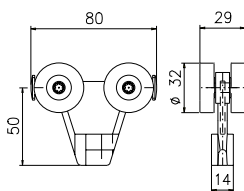

Kabellast, kg: 32
Vikt, kg: 0,52
Best.nr: 11 502
E-nummer: 11 991 68

Kabelklämmor

Material: Polyamid

Diam., mm:	10 - 16	17 - 25	26 - 36
Radie, mm:	80	125	160
Längd, mm:	70	100	140
Vikt, kg:	0,04	0,06	0,12
Best.nr:	11 050	11 051	11 052
E-nummer:	11 990 27	11 990 28	11 990 29

Längd, mm: 319
Vikt, kg: 1,12
Max last, kg: 50
Best.nr.: 11 904

Stålvagn

Material: Stomme Förzinkat stål

LxBxH: 124x106x70 mm
C-C håll: 80 mm
Vikt, kg: 0,52
Max last, kg: 32
Best.nr.: 11 500

Vagn med sidostyrning