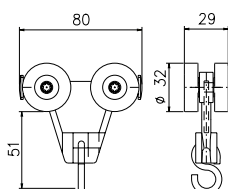

Plastvagn med S-krok

Material: Polyamid

Vikt, kg: 0,06
Max last, kg: 6
Best.nr.: 11 892