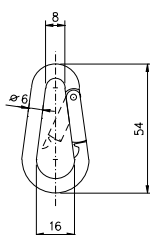

Extra karbinhake

Material: Rostfritt stål

Vikt, kg: 0,03
Best.nr.: 11 976