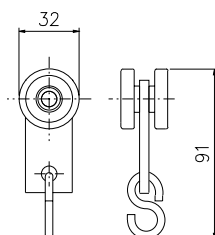

Längd, mm: 319
Vikt, kg: 1,12
Max last, kg: 50
Best.nr.: 11 904

Stålvagn

Material: Stomme Förzinkat stål

LxBxH: 124x106x70 mm
C-C håll: 80 mm
Vikt, kg: 0,52
Max last, kg: 32
Best.nr.: 11 500

Vagn med sidostyrning

Material: Stomme Förzinkat stål
Buffertar Gummi

LxBxH: 276x106x70 mm
C-C håll: 80 mm
Vikt, kg: 1,20
Max last, kg: 32
Best.nr.: 11 978

Vagn för draperier eller enklare upphängningar

Material: Förzinkat stål