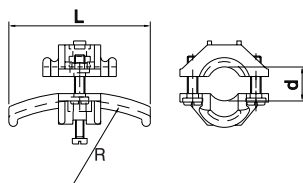

Kabellast, kg: 32
Vikt, kg: 0,52
Best.nr: 11 502
E-nummer: 11 991 68

Kabelklämmor

Material: Polyamid

Diam., mm:	10 - 16	17 - 25	26 - 36
Radie, mm:	80	125	160
Längd, mm:	70	100	140
Vikt, kg:	0,04	0,06	0,12
Best.nr:	11 050	11 051	11 052
E-nummer:	11 990 27	11 990 28	11 990 29