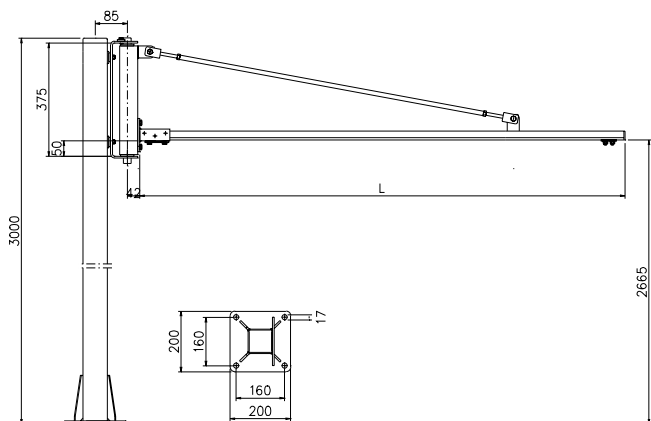

Svängbar bärram med pelare

Material: Stål
Ytbehandling: Förzinkat (arm)
Grundmålat (pelare)

Andra mått offereras på begäran.

Best.nr.	Längd (L) mm	Vikt kg	Max.belastning kg
11 195	1600	34	20
11 196	2000	36	16
11 197	2500	37	13
11 198	3200	38	10