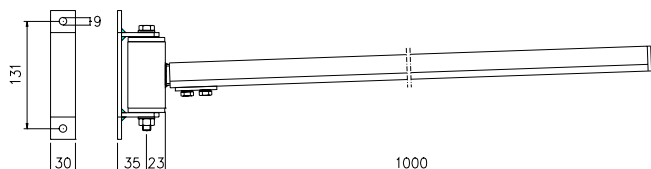

MOBIL VERKTYGSUPPHÄNGNING

Svängbara bärramar

C-profilskena 30x32 mm.

Swedish Cable Trolleys AB
CIBES

Blad 11-110 2016

Dessa bärramar med C-profilskena som löpbana är avsedda för upphängning av elektriska, tryckluftsdrivna handverktyg eller dylikt.

Monteras på vägg eller pelare. Underlättar arbetet, skyddar verktygen, minskar arbets- och materialskador.

Svängbar väggkonsol

Material: Stål
Ytbehandling: Pulverlack
Max.belastning, kg: 15
Best.nr.: 11 450