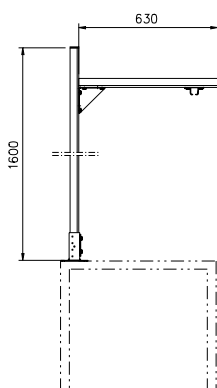

Arbetsbänkstativ

Material:	Stål
Ytbehandling:	Förzinkat
Vikt, kg:	8,5
Max.belastning, kg:	20
Best.nr.:	11 451 (1st pelare 1st konsol 1st fäste)

Längsgående löpskena

Längd, mm:	4000
Best.nr.:	11 900

(På bilden 2 st 11 451 och 1 st 11 900).

Svängbar extra konsol

Material:	Stål
Ytbehandling:	Pulverlack
Vikt, kg:	4,0
Max.belastning, kg:	10
Best.nr.:	11 457