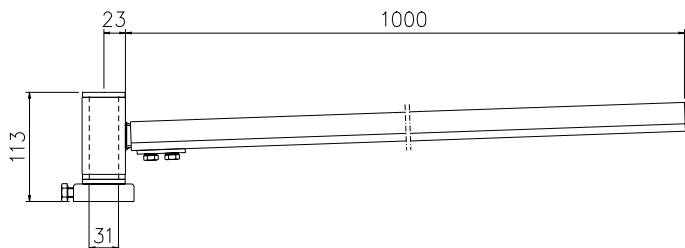

Swedish Cable Trolleys AB
CIBES