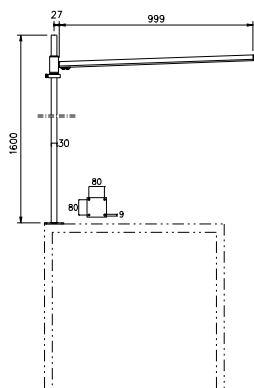

MOBIL VERKTYGSUPPHÄNGNING

Arbetsbänkstativ, pelare, konsoler

Swedish Cable Trolleys AB
CIBES

Cibes bänkstativ används vid upphängning av handverktyg över arbetsbord. De håller arbetsytan fri och avlastar rygg, nacke och axlar. De kan monteras på

dom flesta typer av arbetsbord och är avsedda för lättare verktyg.

Arbetsbänkpelare m. svängbar konsol

Material:	Stål
Ytbehandling:	Pulverlack
Vikt, kg:	8,5
Max.belastning, kg:	10
Best.nr.:	11 455

Önskar man fast arm väljer man 1 st arbetsbänkstativ enl. nedan.