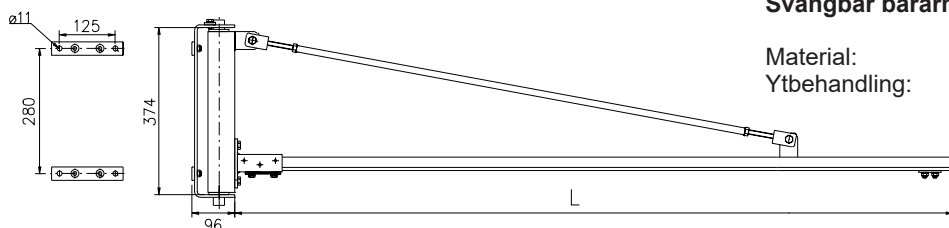

Svängbar bärram med väggkonsol

Material: Stål
Ytbehandling: Förzinkat

Best.nr.	Längd (L) mm	Vikt kg	Max.belastning kg
11 185	1600	12	20
11 186	2000	14	16
11 187	2500	15	13
11 188	3200	17	10