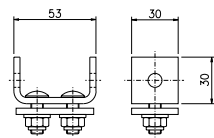

Ändstopp

Material: Förzinkat stål
Vikt, kg: 0,16
Best.nr: 11 842
E-nummer: 11 991 60