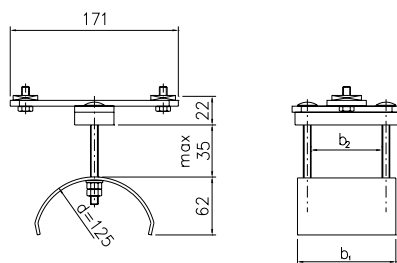

Fyrhjulig vagn för plattkabel

Material: Stomme och kabelklämma av förzinkat stål
Hjul med dammtäta kullager
Klämskydd och buffertar av gummi
200 mm.

Vagnlängd (L):

Best.nr	E-nummer	b1 mm	b2 mm	Kabellast, kg	Vikt, kg
11 527	11 992 11	100	72	32	1,05
11 528	11 992 12	125	97	32	1,15
11 529	11 992 13	160	132	32	1,29

Kabelintagarevagn

Material: Stomme och kabelklämma av förzinkat stål
Hjul med dammtäta kullager
Klämskydd och buffertar av gummi
200 mm.

Vagnlängd (L):

Best.nr	E-nummer	b1 mm	b2 mm	Kabellast, kg	Vikt, kg
11 877	11 992 19	100	72	32	1,65
11 878	11 992 20	125	97	32	1,85
11 879	11 992 21	160	132	32	2,10