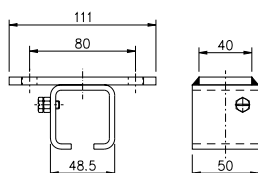

Takfäste

Material: Förzinkat stål
Vikt, kg: 0,36
Best.nr: 11 827
E-nummer: 11 991 54