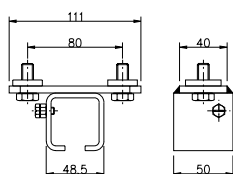

Takfäste med 4-kantsmutter

Material: Förzinkat stål
Vikt, kg: 0,45
Best.nr: 11 822
E-nummer: 11 991 56