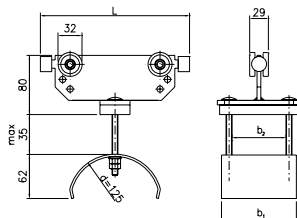

Fyrhjulig vagn för plattkabel

Material: Stomme och kabelklämma av förzinkat stål
Hjul med dammtäta kullager
Klämskydd och buffertar av gummi
200 mm.

Vagnlängd (L):

Best.nr	E-nummer	b1 mm	b2 mm	Kabellast, kg	Vikt, kg
11 527	11 992 11	100	72	32	1,05
11 528	11 992 12	125	97	32	1,15
11 529	11 992 13	160	132	32	1,29

Kabelintagarevagn

Material: Stomme och kabelklämma av förzinkat stål
Hjul med dammtäta kullager
Klämskydd och buffertar av gummi
200 mm.

Vagnlängd (L):

Best.nr	E-nummer	b1 mm	b2 mm	Kabellast, kg	Vikt, kg
11 877	11 992 19	100	72	32	1,65
11 878	11 992 20	125	97	32	1,85
11 879	11 992 21	160	132	32	2,10