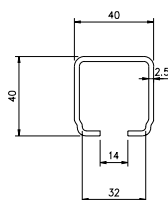

KABELVAGNAR för C-profilskena 40x40 mm Plattkabel Lång vagn

Blad 11-39 2016

1. Balkklämma
2. Konsol
3. Takfäste
4. Ändklämma
5. Ändstopp
6. C-profilskena
7. Kabelvagn
8. Skarvstycke
9. Medbringare
10. Medbringarevagn

Fyrhjulig vagn för plattkabel

Material: Stomme och kabelklämma av förzinkat stål
Hjul med dammtäta kullager
Klämskydd och buffertar av gummi
200 mm.

Vagnlängd (L):

Best.nr	E-nummer	b1 mm	b2 mm	Kabellast, kg	Vikt, kg
11 527	11 992 11	100	72	32	1,05
11 528	11 992 12	125	97	32	1,15
11 529	11 992 13	160	132	32	1,29

Kabelintagarevagn

Material: Stomme och kabelklämma av förzinkat stål
Hjul med dammtäta kullager
Klämskydd och buffertar av gummi
200 mm.

Vagnlängd (L):

Best.nr	E-nummer	b1 mm	b2 mm	Kabellast, kg	Vikt, kg
11 877	11 992 19	100	72	32	1,65
11 878	11 992 20	125	97	32	1,85
11 879	11 992 21	160	132	32	2,10

Ändklämma

Material: Förzinkat stål
Klämskydd av gummi

Best.nr	E-nummer	b1 mm	b2 mm	Vikt, kg
11 795	11 992 27	100	72	0,70
11 796	11 992 28	125	97	0,80
11 797	11 992 29	160	132	0,90

C-profilskena

Material: Sendzimirförzinkat stål

Längd, mm:	4000	6000
Vikt, kg:	10,0	15,0
Best.nr:	11 902	11 805
E-nummer:	11 991 50	11 991 51