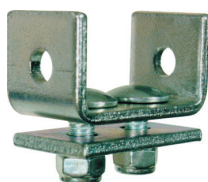

Ändstopp

Material: Förzinkat stål
Vikt, kg: 0,16
Best.nr: 11 842
E-nummer: 11 991 60