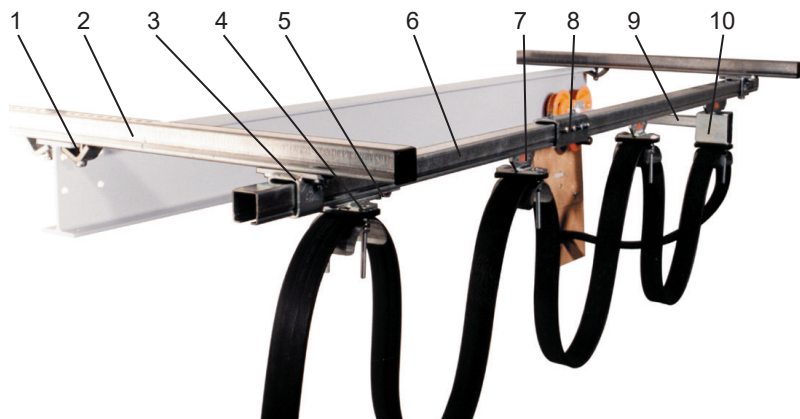

KABELVAGNAR för C-profilskena 40x40 mm Plattkabel Lång vagn

Blad 11-39 2016

1. Balkklämma
2. Konsol
3. Takfäste
4. Ändklämma
5. Ändstopp
6. C-profilskena
7. Kabelvagn
8. Skarvstycke
9. Medbringare
10. Medbringarevagn

Fyrhjulig vagn för plattkabel

Material: Stomme och kabelklämma av förzinkat stål
Hjul med dammtäta kullager
Klämskydd och buffertar av gummi
200 mm.

Vagnlängd (L):

Best.nr	E-nummer	b1 mm	b2 mm	Kabellast, kg	Vikt, kg
11 527	11 992 11	100	72	32	1,05
11 528	11 992 12	125	97	32	1,15
11 529	11 992 13	160	132	32	1,29

Kabelintagarevagn

Material: Stomme och kabelklämma av förzinkat stål
Hjul med dammtäta kullager
Klämskydd och buffertar av gummi
200 mm.

Vagnlängd (L):

Best.nr	E-nummer	b1 mm	b2 mm	Kabellast, kg	Vikt, kg
11 877	11 992 19	100	72	32	1,65
11 878	11 992 20	125	97	32	1,85
11 879	11 992 21	160	132	32	2,10