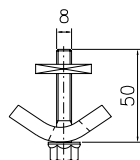

Väggfäste

Material: Förzinkat stål
Vikt, kg: 0,32
Best.nr: 11 832
E-nummer: 11 991 58

Ändstopp

Material: Förzinkat stål
Vikt, kg: 0,16
Best.nr: 11 842
E-nummer: 11 991 60

Medbringare

Material:	Förzinkat stål	
Längd, mm:	400	630
Vikt, kg:	0,6	0,8
Best.nr:	11 701	11 702
E-nummer:	11 990 35	11 990 36