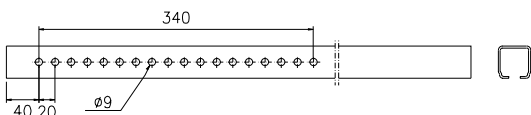

Balkklämma (2 st per konsol)

Material: Förzinkat stål
Vikt, kg: 0,15
Best.nr: 11 737
E-nummer: 11 991 13

Konsol

Material: Sendzimirförzinkat stål
Längd, mm: 800
Vikt, kg: 2,0
Best.nr: 11 727
E-nummer: 11 991 62

Swedish Cable Trolleys AB
CIBES