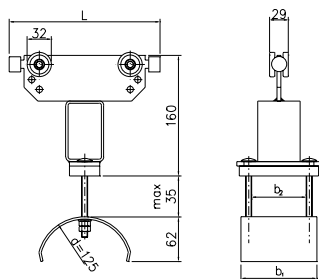

Fyrhjulig vagn för plattkabel

Material: Stomme och kabelklämma av förzinkat stål
Hjul med dammtäta kullager
Klämskydd och buffertar av gummi
200 mm.

Vagnlängd (L):

Best.nr	E-nummer	b1 mm	b2 mm	Kabellast, kg	Vikt, kg
11 527	11 992 11	100	72	32	1,05
11 528	11 992 12	125	97	32	1,15
11 529	11 992 13	160	132	32	1,29

Kabelintagarevagn

Material: Stomme och kabelklämma av förzinkat stål
Hjul med dammtäta kullager
Klämskydd och buffertar av gummi
200 mm.

Vagnlängd (L):

Best.nr	E-nummer	b1 mm	b2 mm	Kabellast, kg	Vikt, kg
11 877	11 992 19	100	72	32	1,65
11 878	11 992 20	125	97	32	1,85
11 879	11 992 21	160	132	32	2,10