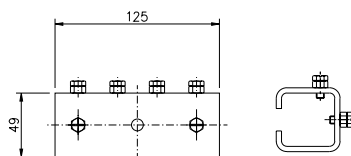

Swedish Cable Trolleys AB
CIBES

Skarpstykke

Material: Förzinkat stål
Vikt, kg: 0,61
Best.nr: 11 812
E-nummer: 11 991 52

Obehandlat skarpstykke på förfrågan