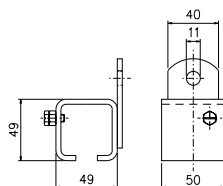

Väggfäste

Material: Förzinkat stål
Vikt, kg: 0,32
Best.nr: 11 832
E-nummer: 11 991 58