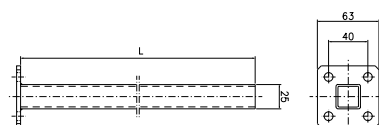

Medbringare

Material:	Förzinkat stål	
Längd, mm:	400	630
Vikt, kg:	0,6	0,8
Best.nr:	11 701	11 702
E-nummer:	11 990 35	11 990 36