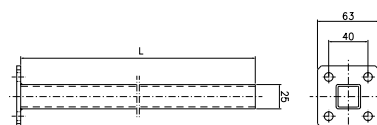

Medbringare

Material:	Förzinkat stål
Längd, mm:	400 630
Vikt, kg:	0,6 0,8
Best.nr:	11 701 11 702
E-nummer:	11 990 35 11 990 36