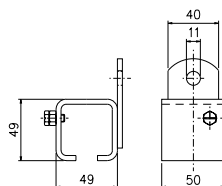

Obehandlat skarvstycke på förfrågan

Takfäste

Material: Förzinkat stål
Vikt, kg: 0,36
Best.nr: 11 827
E-nummer: 11 991 54

Takfäste med 4-kantsmutter

Material: Förzinkat stål
Vikt, kg: 0,45
Best.nr: 11 822
E-nummer: 11 991 56