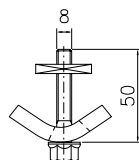

Väggfäste

Material: Förzinkat stål
Vikt, kg: 0,32
Best.nr: 11 832
E-nummer: 11 991 58

Ändstopp

Material: Förzinkat stål
Vikt, kg: 0,16
Best.nr: 11 842
E-nummer: 11 991 60

Medbringare

Material:	Förzinkat stål
Längd, mm:	400 630
Vikt, kg:	0,6 0,8
Best.nr:	11 701 11 702
E-nummer:	11 990 35 11 990 36