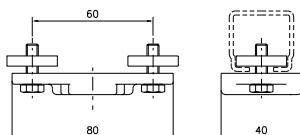

Kabellast, kg: 32
Vikt, kg: 1,0
Best.nr: 11 757
E-nummer: 11 991 69

Ändklämma

Material: Polyamid

Vikt, kg: 0,15
Best.nr: 11 779
E-nummer: 11 991 15

Kabelklämmor

Material: Polyamid

Diam., mm:	10 - 16	17 - 25	26 - 36
Radie, mm:	80	125	160
Längd, mm:	70	100	140
Vikt, kg:	0,04	0,06	0,12
Best.nr:	11 050	11 051	11 052
E-nummer	11 990 27	11 990 28	11 990 29