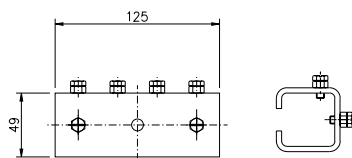

C-profilskena

Material: Sendzimirförzinkat stål

Längd, mm:	4000	6000
Vikt, kg:	10,0	15,0
Best.nr:	11 902	11 805
E-nummer:	11 991 50	11 991 51

Swedish Cable Trolleys AB
CIBES

Skarvstycke

Material: Förzinkat stål
Vikt, kg: 0,61
Best.nr: 11 812
E-nummer: 11 991 52