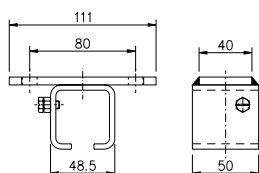

Takfäste

Material: Förzinkat stål
Vikt, kg: 0,36
Best.nr: 11 827
E-nummer: 11 991 54