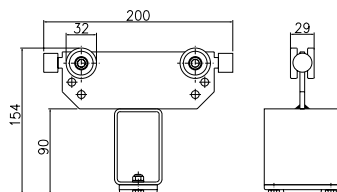

KABELVAGNAR för C-profilskena 40x40 mm Rundkabel

Blad 11-37 2016

1. Balkklämma
2. Konsol
3. Ändklämma
4. Takfäste
5. Ändstopp
6. C-profilskena
7. Kabelklämma
8. Kabelvagn
9. Skarvstycke
10. Medbringare
11. Kabelintagarvagn

Fyrhjulig vagn för rundkabel

Material: Stomme av förzinkat stål
Hjul med dammtäta kullager
Kullänk av polyamid

Kabellast, kg: 32
Vikt, kg: 0,52
Best.nr: 11 502
E-nummer: 11 991 68

Kabelintagarvagn

Material: Stomme av förzinkat stål
Hjul med dammtäta kullager
Fästplatta av polyamid

Kabellast, kg: 32
Vikt, kg: 1,0
Best.nr: 11 757
E-nummer: 11 991 69

Ändklämma

Material: Polyamid

Vikt, kg: 0,15
Best.nr: 11 779
E-nummer: 11 991 15

Kabelklämmor

Material: Polyamid

Diam., mm:	10 - 16	17 - 25	26 - 36
Radie, mm:	80	125	160
Längd, mm:	70	100	140
Vikt, kg:	0,04	0,06	0,12
Best.nr:	11 050	11 051	11 052
E-nummer	11 990 27	11 990 28	11 990 29

C-profilskena

Material: Sendzimirförzinkat stål

Längd, mm:	4000	6000
Vikt, kg:	10,0	15,0
Best.nr:	11 902	11 805
E-nummer:	11 991 50	11 991 51