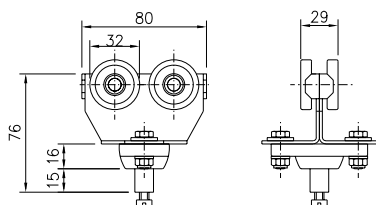

Fyrhjulig vagn för rundkabel

Material: Stomme av förzinkat stål
Hjul med dammtäta kullager
Kullänk av polyamid

Kabellast, kg: 32
Vikt, kg: 0,52
Best.nr: 11 502
E-nummer: 11 991 68