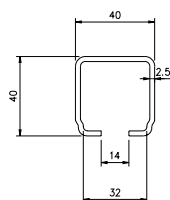

Kabellast, kg: 32
Vikt, kg: 1,0
Best.nr: 11 757
E-nummer: 11 991 69

Ändklämma

Material: Polyamid

Vikt, kg: 0,15
Best.nr: 11 779
E-nummer: 11 991 15

Kabelklämmor

Material: Polyamid

Diam., mm:	10 - 16	17 - 25	26 - 36
Radie, mm:	80	125	160
Längd, mm:	70	100	140
Vikt, kg:	0,04	0,06	0,12
Best.nr:	11 050	11 051	11 052
E-nummer	11 990 27	11 990 28	11 990 29