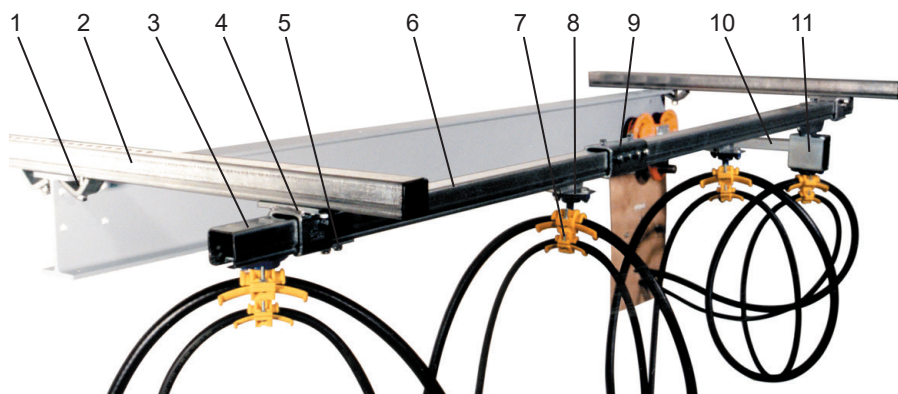

KABELVAGNAR för C-profilskena 40x40 mm Rundkabel

Blad 11-37 2016

1. Balkklämma
2. Konsol
3. Ändklämma
4. Takfäste
5. Ändstopp
6. C-profilskena
7. Kabelklämma
8. Kabelvagn
9. Skarvstycke
10. Medbringare
11. Kabelintagarvagn

Fyrhjulig vagn för rundkabel

Material: Stomme av förzinkat stål
Hjul med dammtäta kullager
Kullänk av polyamid

Kabellast, kg: 32
Vikt, kg: 0,52
Best.nr: 11 502
E-nummer: 11 991 68

Kabelintagarvagn

Material: Stomme av förzinkat stål
Hjul med dammtäta kullager
Fästplatta av polyamid

Kabellast, kg: 32
Vikt, kg: 1,0
Best.nr: 11 757
E-nummer: 11 991 69

Ändklämma

Material: Polyamid

Vikt, kg: 0,15
Best.nr: 11 779
E-nummer: 11 991 15

Kabelklämmor

Material: Polyamid

Diam., mm:	10 - 16	17 - 25	26 - 36
Radie, mm:	80	125	160
Längd, mm:	70	100	140
Vikt, kg:	0,04	0,06	0,12
Best.nr:	11 050	11 051	11 052
E-nummer	11 990 27	11 990 28	11 990 29

C-profilskena

Material: Sendzimirförzinkat stål

Längd, mm:	4000	6000
Vikt, kg:	10,0	15,0
Best.nr:	11 902	11 805
E-nummer:	11 991 50	11 991 51

Swedish Cable Trolleys AB
CIBES

Skarvstycke

Material: Förzinkat stål
Vikt, kg: 0,61
Best.nr: 11 812
E-nummer: 11 991 52