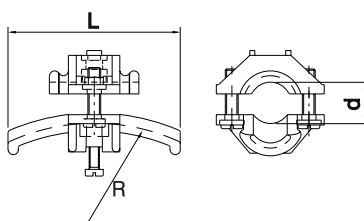

Fyrhjulig vagn för rundkabel

Material: Stomme av förzinkat stål
Hjul med dammtäta kullager
Kullänk av polyamid

Kabellast, kg: 32
Vikt, kg: 0,52
Best.nr: 11 502
E-nummer: 11 991 68

Kabelintagarvagn

Material: Stomme av förzinkat stål
Hjul med dammtäta kullager
Fästplatta av polyamid

Kabellast, kg: 32
Vikt, kg: 1,0
Best.nr: 11 757
E-nummer: 11 991 69

Ändklämma

Material: Polyamid

Vikt, kg: 0,15
Best.nr: 11 779
E-nummer: 11 991 15

Kabelklämmor

Material: Polyamid

Diam., mm:	10 - 16	17 - 25	26 - 36
Radie, mm:	80	125	160
Längd, mm:	70	100	140
Vikt, kg:	0,04	0,06	0,12
Best.nr:	11 050	11 051	11 052
E-nummer	11 990 27	11 990 28	11 990 29