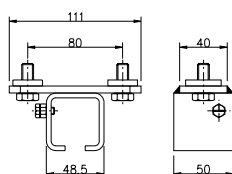

Takfäste med 4-kantsmutter

Material: Förzinkat stål
Vikt, kg: 0,45
Best.nr: 11 822
E-nummer: 11 991 56