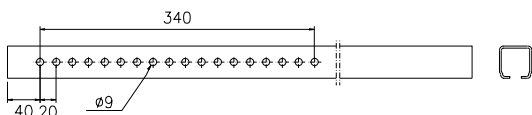

Balkklämma (2 st per konsol)

Material: Förzinkat stål
Vikt, kg: 0,15
Best.nr: 11 737
E-nummer: 11 991 13

Konsol

Material: Sendzimirförzinkat stål
Längd, mm: 800
Vikt, kg: 2,0
Best.nr: 11 727
E-nummer: 11 991 62

Swedish Cable Trolleys AB
CIBES

SWEDISH CABLE TROLLEYS AB

Västberga allé 60, 126 30 Hägersten
Tel: +46 (0)72-402 14 75, Email: order@cibes.se

www.cibes.se