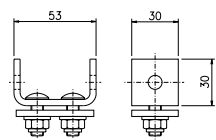

Ändstopp

Material: Förzinkat stål
Vikt, kg: 0,16
Best.nr: 11 842
E-nummer: 11 991 60