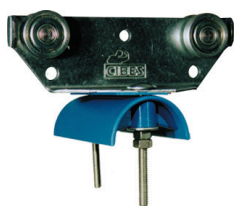

# KABELVAGNAR, LÅNG MODELL I SYRAFAST ROSTFRITT för C-profilskena 30x32 mm Plattkabel

Blad 11-33S 2016

1. Balkklämma
2. Konsol
3. Ändklämma
4. Takfäste
5. Ändstopp
6. Kabelvagn
7. Skarvstycke
8. C-profilskena
9. Medbringare
10. Kabelintagarevagn

## Fyrhjulig vagn för plattkabel

Material: Stomme av syrafast stål SS 2343  
Rostfria hjul med dammtäta kullager  
Kabelklämma av blå polyamid  
Skruv och mutter av syrafast stål A4

Kabellast, kg: 20  
Vikt, kg: 0,28                      0,36  
L, mm: 80                          125  
S, mm: 15                          35  
Best.nr: 11 311                      11 315  
E-nummer: 11 990 70                      11 990 71

## Kabelintagarevagn

Material: Stomme och intagare av syrafast stål SS 2343  
Rostfria hjul med dammtäta kullager  
Kabelklämma av blå polyamid  
Skruv och mutter av syrafast stål A4

Kabellast, kg: 20  
Vikt, kg: 0,6  
Best.nr: 11 769  
E-nummer: 11 990 75

## Ändklämma

Material: Syrafast stål SS 2343  
Kabelklämma av blå polyamid  
Skruv och mutter av syrafast stål A4

Vikt, kg : 0,2  
Best.nr: 11 782  
E-nummer: 11 990 77

**Swedish Cable Trolleys AB**  
CIBES