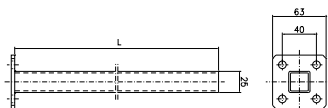

Medbringare

Material: Syrafast rostfritt stål SS2343
Längd, mm: 400
Vikt, kg: 0,6
Best.nr: 11 706
E-nummer: 11 990 92