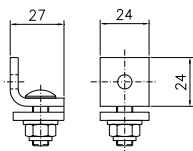

Ändstopp

Material: Syrafast rostfritt stål SS2343
Vikt, kg: 0,13
Best.nr: 11 840
E-nummer: 11 990 90