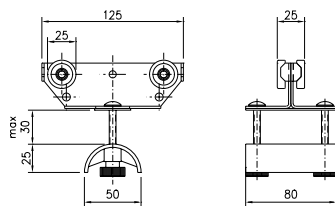

## Fyrhjulig vagn för plattkabel

Material: Stomme av syrafast stål SS 2343  
Rostfria hjul med dammtäta kullager  
Kabelklämma av blå polyamid  
Skruv och mutter av syrafast stål A4

Kabellast, kg: 20  
Vikt, kg: 0,28                      0,36  
L, mm: 80                          125  
S, mm: 15                          35  
Best.nr: 11 311                      11 315  
E-nummer: 11 990 70                      11 990 71