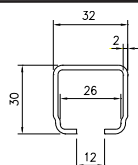

#### C-profilskena

Material: Syrafast rostfritt stål SS2343  
Längd, mm: 4000 6000  
Vikt, kg: 6,2 9,3  
Best.nr: 11 899 11 799  
E-nummer: 11 990 80 11 990 82