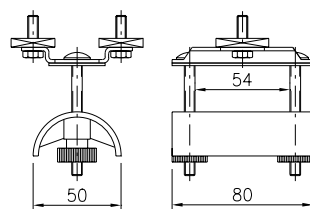

## Fyrhjulig vagn för plattkabel

Material: Stomme av syrafast stål SS 2343  
Rostfria hjul med dammtäta kullager  
Kabelklämma av blå polyamid  
Skruv och mutter av syrafast stål A4

Kabellast, kg: 20  
Vikt, kg: 0,28                      0,36  
L, mm: 80                          125  
S, mm: 15                          35  
Best.nr: 11 311                      11 315  
E-nummer: 11 990 70                      11 990 71

## Kabelintagarevagn

Material: Stomme och intagare av syrafast stål SS 2343  
Rostfria hjul med dammtäta kullager  
Kabelklämma av blå polyamid  
Skruv och mutter av syrafast stål A4

Kabellast, kg: 20  
Vikt, kg: 0,6  
Best.nr: 11 769  
E-nummer: 11 990 75

#### C-profilskena

Material: Syrafast rostfritt stål SS2343  
Längd, mm: 4000 6000  
Vikt, kg: 6,2 9,3  
Best.nr: 11 899 11 799  
E-nummer: 11 990 80 11 990 82