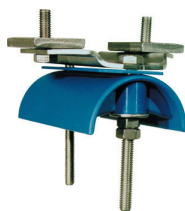

# KABELVAGNAR, LÅNG MODELL I SYRAFAST ROSTFRITT för C-profilskena 30x32 mm Plattkabel

Blad 11-33S 2016

1. Balkklämma
2. Konsol
3. Ändklämma
4. Takfäste
5. Ändstopp
6. Kabelvagn
7. Skarvstycke
8. C-profilskena
9. Medbringare
10. Kabelintagarevagn

## Fyrhjulig vagn för plattkabel

Material: Stomme av syrafast stål SS 2343  
Rostfria hjul med dammtäta kullager  
Kabelklämma av blå polyamid  
Skruv och mutter av syrafast stål A4

Kabellast, kg: 20  
Vikt, kg: 0,28                      0,36  
L, mm: 80                          125  
S, mm: 15                          35  
Best.nr: 11 311                      11 315  
E-nummer: 11 990 70                      11 990 71

## Kabelintagarevagn

Material: Stomme och intagare av syrafast stål SS 2343  
Rostfria hjul med dammtäta kullager  
Kabelklämma av blå polyamid  
Skruv och mutter av syrafast stål A4

Kabellast, kg: 20  
Vikt, kg: 0,6  
Best.nr: 11 769  
E-nummer: 11 990 75

## Ändklämma

Material: Syrafast stål SS 2343  
Kabelklämma av blå polyamid  
Skruv och mutter av syrafast stål A4

Vikt, kg : 0,2  
Best.nr: 11 782  
E-nummer: 11 990 77

**Swedish Cable Trolleys AB**  
CIBES