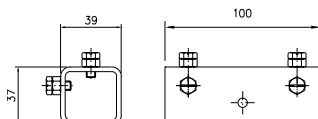

#### C-profilskena

Material: Syrafast rostfritt stål SS2343  
Längd, mm: 4000 6000  
Vikt, kg: 6,2 9,3  
Best.nr: 11 899 11 799  
E-nummer: 11 990 80 11 990 82