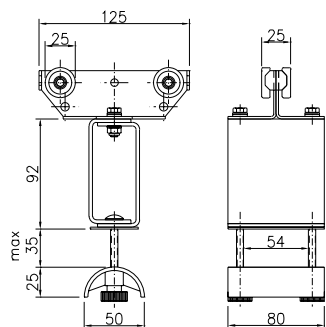

## Fyrhjulig vagn för plattkabel

Material: Stomme av syrafast stål SS 2343  
Rostfria hjul med dammtäta kullager  
Kabelklämma av blå polyamid  
Skruv och mutter av syrafast stål A4

Kabellast, kg: 20  
Vikt, kg: 0,28                      0,36  
L, mm: 80                          125  
S, mm: 15                          35  
Best.nr: 11 311                      11 315  
E-nummer: 11 990 70                      11 990 71

## Kabelintagarevagn

Material: Stomme och intagare av syrafast stål SS 2343  
Rostfria hjul med dammtäta kullager  
Kabelklämma av blå polyamid  
Skruv och mutter av syrafast stål A4

Kabellast, kg: 20  
Vikt, kg: 0,6  
Best.nr: 11 769  
E-nummer: 11 990 75