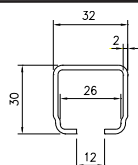

C-profilskena

Material: Syrafast rostfritt stål SS2343
Längd, mm: 4000 6000
Vikt, kg: 6,2 9,3
Best.nr: 11 899 11 799
E-nummer: 11 990 80 11 990 82