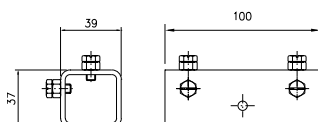

#### C-profilskena

Material: Syrafast rostfritt stål SS2343  
Längd, mm: 4000 6000  
Vikt, kg: 6,2 9,3  
Best.nr: 11 899 11 799  
E-nummer: 11 990 80 11 990 82