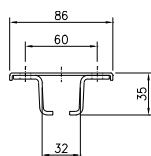

Takfäste

Material: Syrafast rostfritt stål SS2343
Vikt, kg: 0,16
Best.nr: 11 826
E-nummer: 11 990 88