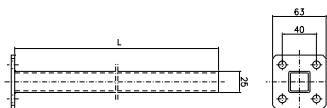

Medbringare

Material: Syrafast rostfritt stål SS2343
Längd, mm: 400
Vikt, kg: 0,6
Best.nr: 11 706
E-nummer: 11 990 92