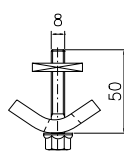

Balkklämma (2 st per konsol)

Material: Syrafast rostfritt stål SS2343
Vikt, kg: 0,15
Best.nr: 11 738
E-nummer: 11 990 94