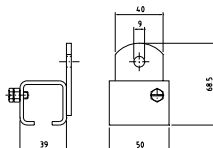

Väggfäste

Material: Syrafast rostfritt stål SS2343
Vikt, kg: 0,20
Best.nr: 11 836
E-nummer: 11 990 98