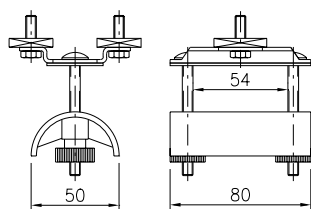

## Fyrhjulig vagn för plattkabel

Material: Stomme av syrafast stål SS 2343  
Rostfria hjul med dammtäta kullager  
Kabelklämma av blå polyamid  
Skruv och mutter av syrafast stål A4

Kabellast, kg:	20	
Vikt, kg:	0,28	0,36
L, mm:	80	125
S, mm:	15	35
Best.nr:	11 311	11 315
E-nummer:	11 990 70	11 990 71

## Kabelintagarvagn

Material: Stomme och intagare av syrafast stål SS 2343  
Rostfria hjul med dammtäta kullager  
Kabelklämma av blå polyamid  
Skruv och mutter av syrafast stål A4

Kabellast, kg:	20
Vikt, kg:	0,6
Best.nr:	11 769
E-nummer:	11 990 75

#### C-profilskena

Material: Syrafast rostfritt stål SS2343  
Längd, mm: 4000 6000  
Vikt, kg: 6,2 9,3  
Best.nr: 11 899 11 799  
E-nummer: 11 990 80 11 990 82