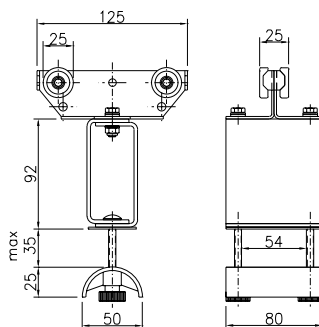

## Fyrhjulig vagn för plattkabel

Material: Stomme av syrafast stål SS 2343  
Rostfria hjul med dammtäta kullager  
Kabelklämma av blå polyamid  
Skruv och mutter av syrafast stål A4

Kabellast, kg:	20	
Vikt, kg:	0,28	0,36
L, mm:	80	125
S, mm:	15	35
Best.nr:	11 311	11 315
E-nummer:	11 990 70	11 990 71

## Kabelintagarvagn

Material: Stomme och intagare av syrafast stål SS 2343  
Rostfria hjul med dammtäta kullager  
Kabelklämma av blå polyamid  
Skruv och mutter av syrafast stål A4

Kabellast, kg:	20
Vikt, kg:	0,6
Best.nr:	11 769
E-nummer:	11 990 75