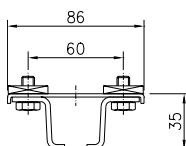

Takfäste med 4-kant mutter

Material: Syrafast rostfritt stål SS2343
Vikt, kg: 0,24
Best.nr: 11 819
E-nummer: 11 990 87