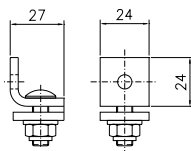

Ändstopp

Material: Syrafast rostfritt stål SS2343
Vikt, kg: 0,13
Best.nr: 11 840
E-nummer: 11 990 90