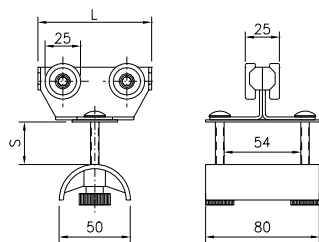

## Fyrhjulig vagn för plattkabel

Material: Stomme av syrafast stål SS 2343  
Rostfria hjul med dammtäta kullager  
Kabelklämma av blå polyamid  
Skruv och mutter av syrafast stål A4

Kabellast, kg:	20	
Vikt, kg:	0,28	0,36
L, mm:	80	125
S, mm:	15	35
Best.nr:	11 311	11 315
E-nummer:	11 990 70	11 990 71

## Kabelintagarvagn

Material: Stomme och intagare av syrafast stål SS 2343  
Rostfria hjul med dammtäta kullager  
Kabelklämma av blå polyamid  
Skruv och mutter av syrafast stål A4

Kabellast, kg:	20
Vikt, kg:	0,6
Best.nr:	11 769
E-nummer:	11 990 75

#### C-profilskena

Material: Syrafast rostfritt stål SS2343  
Längd, mm: 4000 6000  
Vikt, kg: 6,2 9,3  
Best.nr: 11 899 11 799  
E-nummer: 11 990 80 11 990 82