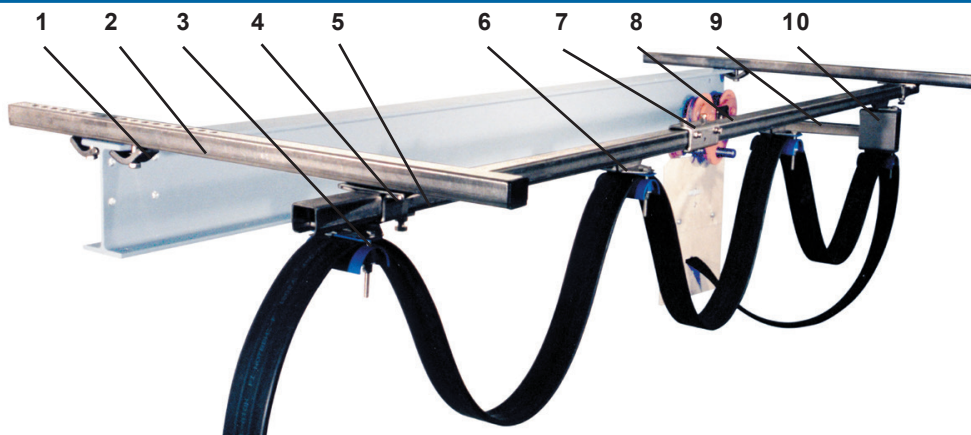

# KABELVAGNAR I SYRAFAST ROSTFRITT för C-profilskena 30x32 mm Plattkabel

**Swedish Cable Trolleys AB**  
CIBES

Blad 11-32S 2016

1. Balkklämma
2. Konsol
3. Ändklämma
4. Takfäste
5. Ändstopp
6. Kabelvagn
7. Skarvstycke
8. C-profilskena
9. Medbringare
10. Kabelintagarvagn

## Fyrhjulig vagn för plattkabel

Material: Stomme av syrafast stål SS 2343  
Rostfria hjul med dammtäta kullager  
Kabelklämma av blå polyamid  
Skruv och mutter av syrafast stål A4

Kabellast, kg:	20	
Vikt, kg:	0,28	0,36
L, mm:	80	125
S, mm:	15	35
Best.nr:	11 311	11 315
E-nummer:	11 990 70	11 990 71

## Kabelintagarvagn

Material: Stomme och intagare av syrafast stål SS 2343  
Rostfria hjul med dammtäta kullager  
Kabelklämma av blå polyamid  
Skruv och mutter av syrafast stål A4

Kabellast, kg:	20
Vikt, kg:	0,6
Best.nr:	11 769
E-nummer:	11 990 75

#### C-profilskena

Material: Syrafast rostfritt stål SS2343  
Längd, mm: 4000 6000  
Vikt, kg: 6,2 9,3  
Best.nr: 11 899 11 799  
E-nummer: 11 990 80 11 990 82