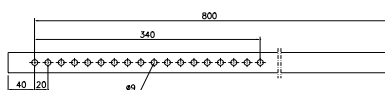

Konsol

Material: Syrafast rostfritt stål SS2343
Längd, mm: 800
Vikt, kg: 1,25
Best.nr: 11 722
E-nummer: 11 990 96