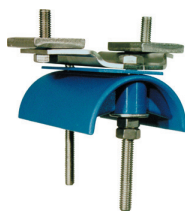

# KABELVAGNAR I SYRAFAST ROSTFRITT för C-profilskena 30x32 mm Plattkabel

**Swedish Cable Trolleys AB**  
CIBES

Blad 11-32S 2016

1. Balkklämma
2. Konsol
3. Ändklämma
4. Takfäste
5. Ändstopp
6. Kabelvagn
7. Skarvstycke
8. C-profilskena
9. Medbringare
10. Kabelintagarvagn

## Fyrhjulig vagn för plattkabel

Material: Stomme av syrafast stål SS 2343  
Rostfria hjul med dammtäta kullager  
Kabelklämma av blå polyamid  
Skruv och mutter av syrafast stål A4

Kabellast, kg:	20	
Vikt, kg:	0,28	0,36
L, mm:	80	125
S, mm:	15	35
Best.nr:	11 311	11 315
E-nummer:	11 990 70	11 990 71

## Kabelintagarvagn

Material: Stomme och intagare av syrafast stål SS 2343  
Rostfria hjul med dammtäta kullager  
Kabelklämma av blå polyamid  
Skruv och mutter av syrafast stål A4

Kabellast, kg:	20
Vikt, kg:	0,6
Best.nr:	11 769
E-nummer:	11 990 75

## Ändklämma

Material: Syrafast stål SS 2343  
Kabelklämma av blå polyamid  
Skruv och mutter av syrafast stål A4

Vikt, kg :	0,2
Best.nr:	11 782
E-nummer:	11 990 77

**Swedish Cable Trolleys AB**  
CIBES