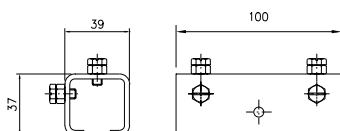

Skarvstycke

Material: Syrafast stål SS 2343
Vikt, kg: 0,28
Best. nr: 11 809
E-nummer: 11 990 85

Takfäste med 4-kant mutter

Material: Syrafast stål SS 2343
Vikt, kg: 0,24
Best.nr: 11 819
E-nummer: 11 990 87