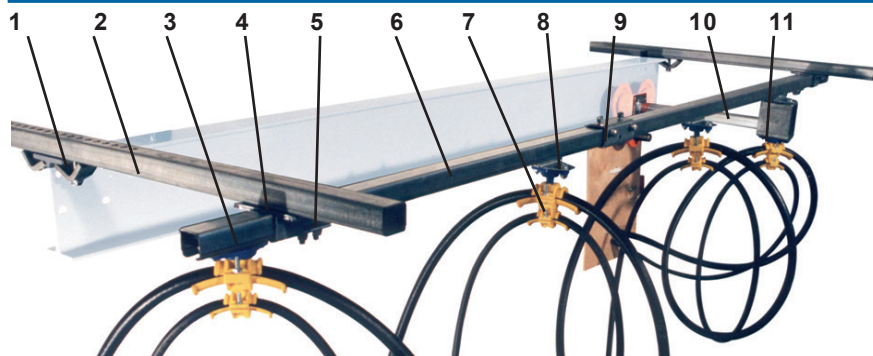

KABELVAGNAR I SYRAFAST ROSTFRITT för C-profilskena 30x32 mm Rundkabel

Blad 11-30S 2016

1. Balkklämma
2. Konsol
3. Ändklämma
4. Takfäste
5. Ändstopp
6. C-profilskena
7. Kabelklämma
8. Kabelvagn
9. Skarvstycke
10. Medbringare
11. Kabelintagarevagn

Fyrhjulig vagn för rundkabel

Material: Stomme av syrafast stål SS 2343
Rostfria hjul med dammtäta kullager
Kullänk av polyamid
Skruv och mutter av syrafast stål A4

Kabellast, kg: 20
Vikt, kg: 0,26
Best.nr: 11 653

Kabelintagarevagn

Material: Stomme och intagare av syrafast stål SS 2343
Rostfria hjul med dammtäta kullager
Fästplatta av polyamid
Skruv och mutter av syrafast stål A4

Kabellast, kg: 20
Vikt, kg: 0,57
Best.nr: 11 654