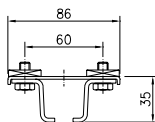

Skarvstycke

Material: Syrafast stål SS 2343
Vikt, kg: 0,28
Best. nr: 11 809
E-nummer: 11 990 85

Takfäste med 4-kant mutter

Material: Syrafast stål SS 2343
Vikt, kg: 0,24
Best.nr: 11 819
E-nummer: 11 990 87