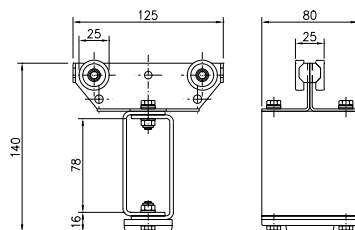

Kabelintagarevagn

Material: Stomme och intagare av syrafast stål SS 2343
Rostfria hjul med dammtäta kullager
Fästplatta av polyamid
Skruv och mutter av syrafast stål A4

Kabellast, kg: 20
Vikt, kg: 0,57
Best.nr: 11 654