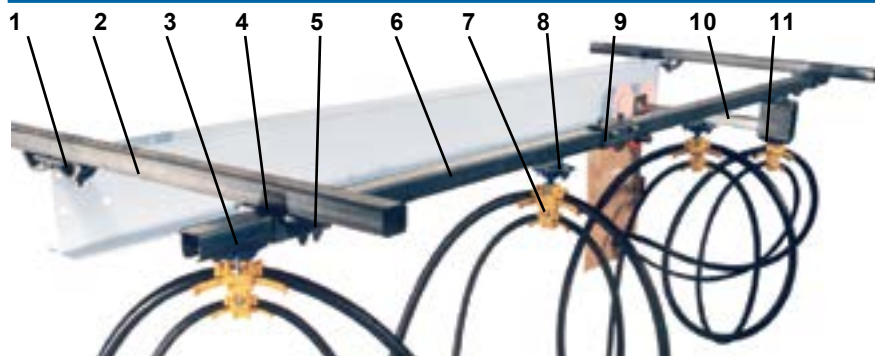

KABELVAGNAR I SYRAFAST ROSTFRITT för C-profilskena 30x32 mm Rundkabel

Blad 11-30S 2016

1. Balkklämma
2. Konsol
3. Ändklämma
4. Takfäste
5. Ändstopp
6. C-profilskena
7. Kabelklämma
8. Kabelvagn
9. Skarvstycke
10. Medbringare
11. Kabelintagarvagn

Fyrhjulig vagn för rundkabel

Material: Stomme av syrafast stål SS 2343
Rostfria hjul med dammtäta kullager
Kullänk av polyamid
Skruv och mutter av syrafast stål A4

Kabellast, kg: 20
Vikt, kg: 0,26
Best.nr: 11 653

Kabelintagarvagn

Material: Stomme och intagare av syrafast stål SS 2343
Rostfria hjul med dammtäta kullager
Fästplatta av polyamid
Skruv och mutter av syrafast stål A4

Kabellast, kg: 20
Vikt, kg: 0,57
Best.nr: 11 654