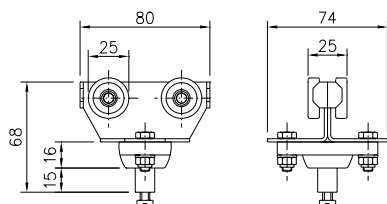

Fyrhjulig vagn för rundkabel

Material: Stomme av syrafast stål SS 2343
Rostfria hjul med dammtäta kullager
Kullänk av polyamid
Skruv och mutter av syrafast stål A4

Kabellast, kg: 20
Vikt, kg: 0,26
Best.nr: 11 653