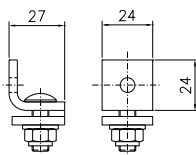

Ändstopp

Material: Syrafast stål SS 2343
Vikt, kg: 0,13
Best.nr: 11 840
E-nummer: 11 990 90