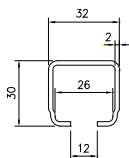

C-profilskena

Material: Syrafast stål SS 2343
Längd, mm: 4000 6000
Vikt, kg: 6,2 9,3
Best.nr: 11 899 11 799
E-nummer: 11 990 80 11 990 82