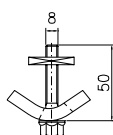

Balkklämma (2 st per konsol)

Material: Syrafast stål SS 2343
Vikt, kg: 0,15
Best.nr: 11 738
E-nummer: 11 990 94