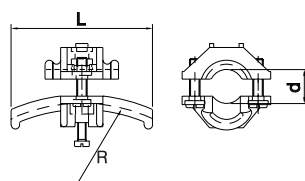

Kabelklämmor

Material: Polyamid
Skruv och mutter av syrafast stål A4

Diam., mm:	10 - 16	17 - 25	26 - 36
Radie, mm:	80	125	160
Längd, mm:	70	100	140
Vikt, kg:	0,04	0,06	0,12
Best.nr:	11 650	11 651	11 652