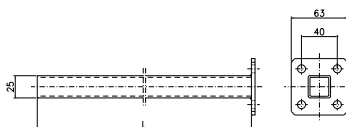

Takfäste

Material: Syrafast stål SS 2343
Vikt, kg: 0,16
Best.nr: 11 826
E-nummer: 11 990 88

Väggfäste

Material: Syrafast stål SS 2343
Vikt, kg: 0,20
Best.nr: 11 836
E-nummer: 11 990 98

Ändstopp

Material: Syrafast stål SS 2343
Vikt, kg: 0,13
Best.nr: 11 840
E-nummer: 11 990 90