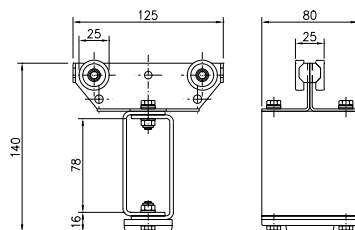

Kabelintagarvagn

Material: Stomme och intagare av syrafast stål SS 2343
Rostfria hjul med dammtäta kullager
Fästplatta av polyamid
Skruv och mutter av syrafast stål A4

Kabellast, kg: 20
Vikt, kg: 0,57
Best.nr: 11 654