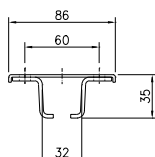

SWEDISH CABLE TROLLEYS AB

Alsnögatan 7 4tr, Postbox 17, 116 41 Stockholm
Tel: (+46) 072-402 14 75, Email: order@cibes.se

www.cibes.se

Swedish Cable Trolleys AB
CIBES

C-profilskena

Material: Syrafast stål SS 2343
Längd, mm: 4000 6000
Vikt, kg: 6,2 9,3
Best.nr: 11 899 11 799
E-nummer: 11 990 80 11 990 82

Skarvstycke

Material: Syrafast stål SS 2343
Vikt, kg: 0,28
Best. nr: 11 809
E-nummer: 11 990 85

Takfäste med 4-kant mutter

Material: Syrafast stål SS 2343
Vikt, kg: 0,24
Best.nr: 11 819
E-nummer: 11 990 87