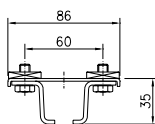

Skarvstycke

Material: Syrafast stål SS 2343
Vikt, kg: 0,28
Best. nr: 11 809
E-nummer: 11 990 85

Takfäste med 4-kant mutter

Material: Syrafast stål SS 2343
Vikt, kg: 0,24
Best.nr: 11 819
E-nummer: 11 990 87