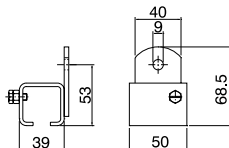

Väggfäste

Material: Syrafast stål SS 2343
Vikt, kg: 0,20
Best.nr: 11 836
E-nummer: 11 990 98