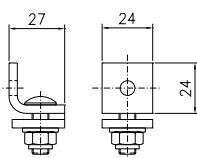

Ändstopp

Material: Syrafast stål SS 2343
Vikt, kg: 0,13
Best.nr: 11 840
E-nummer: 11 990 90