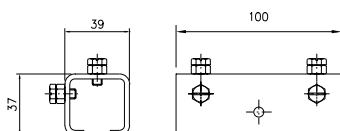

SWEDISH CABLE TROLLEYS AB

Västberga allé 60, 126 30 Hägersten
Tel: +46 (0)72-402 14 75, Email: order@cibes.se

www.cibes.se

C-profilskena

Material: Syrafast stål SS 2343
Längd, mm: 4000 6000
Vikt, kg: 6,2 9,3
Best.nr: 11 899 11 799
E-nummer: 11 990 80 11 990 82