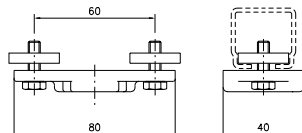

Kabelintagarvagn

Material: Stomme och intagare av syrafast stål SS 2343
Rostfria hjul med dammtäta kullager
Fästplatta av polyamid
Skruv och mutter av syrafast stål A4

Kabellast, kg: 20
Vikt, kg: 0,57
Best.nr: 11 654