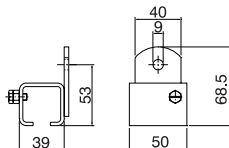

Väggfäste

Material: Syrafast stål SS 2343
Vikt, kg: 0,20
Best.nr: 11 836
E-nummer: 11 990 98