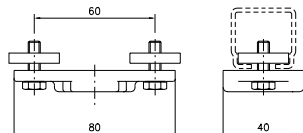

Kabelintagarevagn

Material: Stomme och intagare av syrafast stål SS 2343
Rostfria hjul med dammtäta kullager
Fästplatta av polyamid
Skruv och mutter av syrafast stål A4

Kabellast, kg: 20
Vikt, kg: 0,57
Best.nr: 11 654