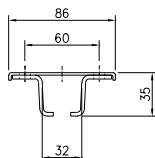

SWEDISH CABLE TROLLEYS AB

Västberga allé 60, 126 30 Hägersten
Tel: +46 (0)72-402 14 75, Email: order@cibes.se

www.cibes.se

C-profilskena

Material: Syrafast stål SS 2343
Längd, mm: 4000 6000
Vikt, kg: 6,2 9,3
Best.nr: 11 899 11 799
E-nummer: 11 990 80 11 990 82

Skarvstycke

Material: Syrafast stål SS 2343
Vikt, kg: 0,28
Best. nr: 11 809
E-nummer: 11 990 85

Takfäste med 4-kant mutter

Material: Syrafast stål SS 2343
Vikt, kg: 0,24
Best.nr: 11 819
E-nummer: 11 990 87