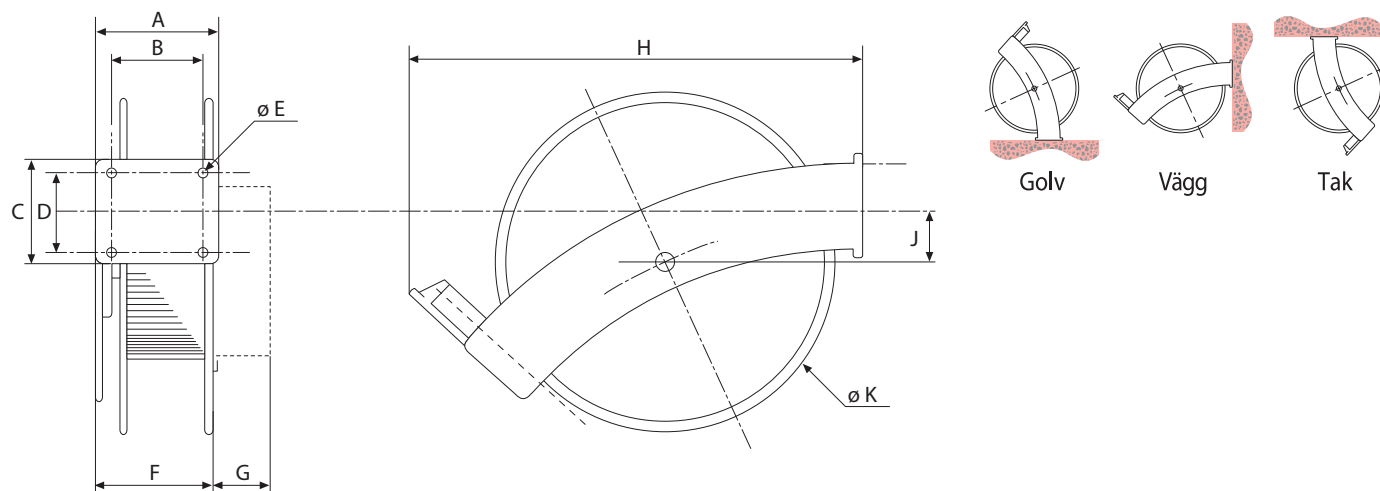

MOBIL STRÖMMATNING

Cibes fjäderdrivna kabelvindor med fast väggkonsol

Blad 10-101 2011

Öppen vinda typ BAN och RM med fast väggkonsol:

- Fast väggkonsol.
- Robust utförande - trumman av stålplåt lackerad i svart kulör.
- Kabelstyrning med rullar - justerbart kabelstopp.
- Demonterbar backspärr.
- Släpplingsdon (400 V) med 2-12 poler i kapsling IP 55 av polypropylen.
- Enkla alt. dubbla fjädrar inbyggda i trumman.
- Levereras komplett med gummikabel H07 RNF

Beställningsnummer	E-nummer	Benämning Kabelvinda	KABEL			
			Kabelbenämning	Antal ledare	I (A)	Utdragslängd (m.)
10-400	24 037 19	BAN3 031510	H07 RNF	3 G 1,5	16A	10
10-422	24 037 20	BAN4 031518	H07 RNF	3 G 1,5	16A	18
10-426	24 037 21	BAN4 032518	H07 RNF	3 G 2,5	24A	18
10-424	24 037 22	BAN4 031525	H07 RNF	3 G 1,5	16A	25
10-428	24 037 23	BAN4 032525	H07 RNF	3 G 2,5	24A	25
10-435	24 037 24	BAN3 041510	H07 RNF	4 G 1,5	16A	10
10-437	24 037 25	BAN4 041515	H07 RNF	4 G 1,5	16A	15
10-438	24 037 26	BAN4 041525	H07 RNF	4 G 1,5	16A	25
10-439	24 037 27	BAN3 042510	H07 RNF	4 G 2,5	24A	10
10-440	24 037 28	BAN4 042516	H07 RNF	4 G 2,5	24A	16
10-442	24 037 29	BAN4 042525	H07 RNF	4 G 2,5	24A	25
10-446	24 037 30	BAN4 040415	H07 RNF	4 G 4	24A	15
10-456	24 037 32	BAN4 051515	H07 RNF	5 G 1,5	16A	15
10-457	24 037 33	BAN4 051525	H07 RNF	5 G 1,5	16A	25
10-462	24 037 34	BAN4 052520	H07 RNF	5 G 2,5	24A	20
Kabelvindor typ RM med fast konsol F2K						
10-451	24 037 31	RM4 F2K 040615	H07 RNF	4 G 6	44A	15
10-467	24 037 35	RM4 F2K 071520	H07 RNF	7 G 1,5	12A	20
10-469	24 037 36	RM4 F2K 072510	H07 RNF	7 G 2,5	16A	10
10-471	24 037 37	RM5 F2K 072520	H07 RNF	7 G 2,5	16A	20
10-473	24 037 38	RM4 F2K 121510	H07 RNF	12 G 1,5	9A	10
10-476	24 037 39	RM5 F2K 121520	H07 RNF	12 G 1,5	9A	20

Öppen vinda typ BAN med fast konsol:

- Kabelstyrning justerbar i 3 lägen, golv, vägg eller tak, se fig.

Typ	A	B	C	D	Ø E	F Kabel	F Slang	H	J	Ø K
	mm	mm	mm	mm	mm	mm	mm	mm	mm	mm
BAN 3	130	90	100	70	10	155	125	420	50	300
BAN 4	150	110	120	90	10	135	135	528	70	400