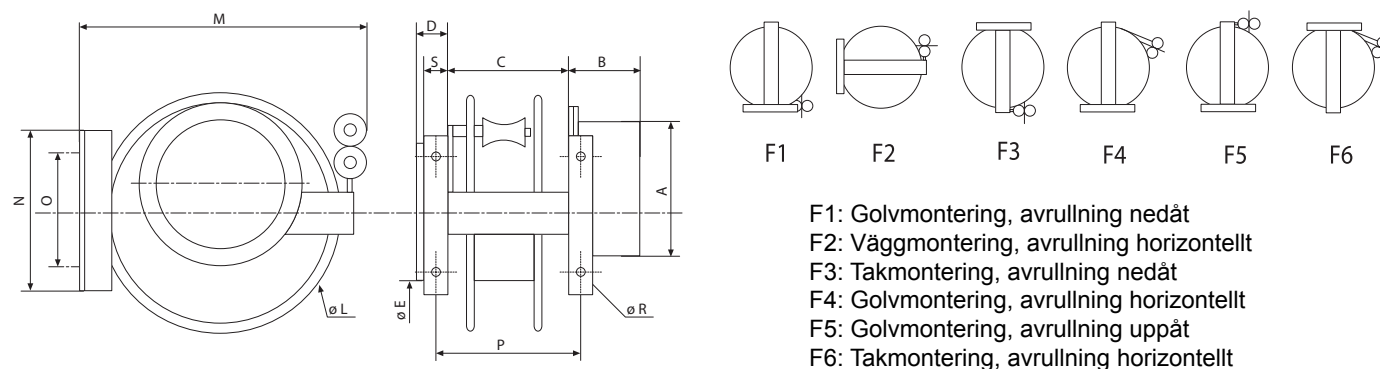

Öppen vinda typ RM med fast konsol:

- Kan monteras i 6 olika lägen, ange läge vid beställning (F1-F6)

1. F1: Golvmontering, avrullning nedåt
   F2: Väggmontering, avrullning horisontellt
   F3: Takmontering, avrullning nedåt
   F4: Golvmontering, avrullning horisontellt
   F5: Golvmontering, avrullning uppåt
   F6: Takmontering, avrullning horisontellt

Typ	C	D	E	F	G	H	I	J	K	L	M	N	O	P	R	S
	mm	mm	mm	mm	mm	mm	mm	mm	mm	mm	mm	mm	mm	mm	mm	mm
RM3	140	40	200	340	360	200	210	220	16	300	390	200	150	168	10	30
RM4/RM4z	165	50	250	430	455	300	240	280	16	400	480	250	200	210	12	40
RM4 D2/D3	185	50	250	430	455	300	240	280	16	400	480	250	200	230	12	40
RM5	195	50	250	550	580	400	285	340	20	500	580	300	250	260	12	50
RM5 D2/D3	195	105	250	550	580	400	285	340	20	500	580	300	250	260	12	50